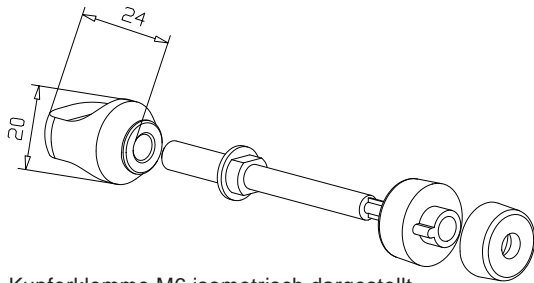

Polklemmen 670 Classic

Polklemmen 670 EVO

Kupferklemme M6 isometrisch dargestellt

Polklemmen 670, 2 rote + 2 schwarze

		2 Paar [€]
TPCU670C	Reinkupfer Classic	129,90
TPCU670E	Reinkupfer EVO	129,90
TPCU670GC	Kupfer vergoldet Classic	159,90
TPCU670GE	Kupfer vergoldet EVO	159,90