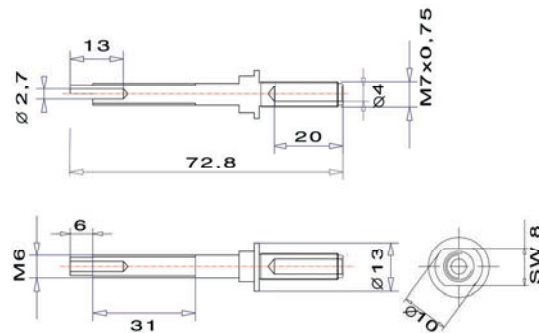

Polklemmen 670 Classic

Polklemmen 670 EVO

Kupferklemme M6 isometrisch dargestellt

Polklemmen 670, 2 rote + 2 schwarze

		2 Paar [€]
TPCU670C	Reinkupfer Classic	129,90
TPCU670E	Reinkupfer EVO	129,90
TPCU670GC	Kupfer vergoldet Classic	159,90
TPCU670GE	Kupfer vergoldet EVO	159,90

Für einen effizienten Einbau, bieten wir Herstellern alle Polklemmen auch als nicht-montierte TPCU-OEM an.